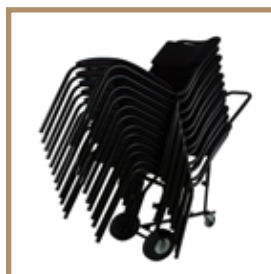

## Stolsvagn EnTre

*-för alla stapelbara stolar*

En stolsvagn som passar alla modeller av stapelbara stolar.

Oavsett modell av stol i trä, plast, metall etc. och användningsområden såsom skolor, matsalar, församlingshem, hotell och andra samlings-salar, finns det en stolsvagn - EnTre.

**Vagn** - passar alla stapelbara stolar. Anpassas till aktuell stolsmodell genom att steglöst justera lutningen på vagnen samt höjden på bygel. Detta sker enkelt och utan verktyg.

**Pirra** - med ett enkelt handgrepp förvandlas vagnen till en pirra genom att bakre hjulet fälls upp - inga lösa delar! Pirran är perfekt till att flytta stolstaplar med.

**Säckkärra** - bygelns monterar underifrån och det blir en säckkärra. Praktiskt om bord, lådor och annat behöver flyttas.

Pirra

Vagn

Vagn

Säckkärra