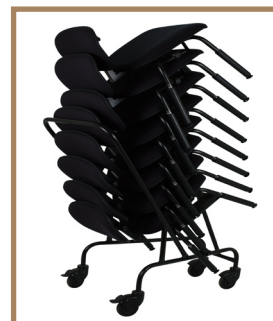

Stolsvagn Classic

Stolarna vilar på en fastsvetsad stomme vilken samtidigt utgör handtag.

Gedigen stolsvagn med svängbara och 2 låsbara hjul, som gör den lättmanövrerad. Svartlackerad.

Med stolar

Stolsvagn Musica

Smidig vagn med svängbara och 2 låsbara hjul. Praktisk att förvara tom, då vagnarna skjuts in i varandra likt kundvagnar.

Med stolar

Fakta Classic

Vikt:	10 kg
Mått:	90x65x80 cm
Staplingsbarhet:	Oklädd stol 20 st Klädd stol 15 st

Fakta Musica

Vikt:	9 kg
Mått:	98x59x90 cm
Staplingsbarhet:	8 stolar