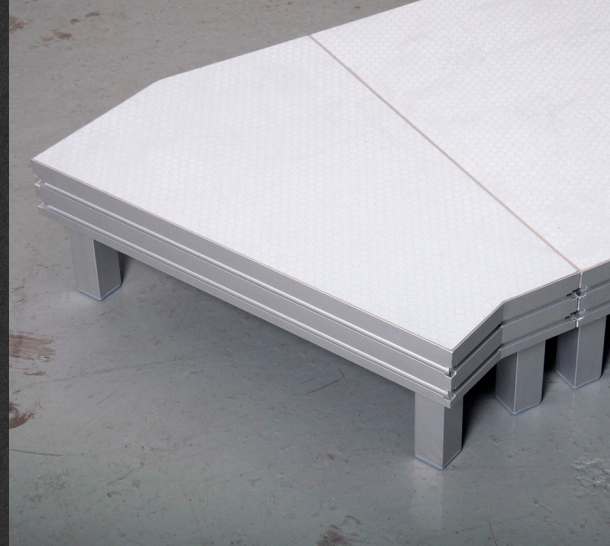

BISON ESTRAD TÅRTBIT

Detaljerad specifikation

Används i första hand för att bygga en svängd körtrappa. De finns i fyra nivåer/storlekar till både våra 6000 och 800mm skivor. Tårtbitarna kan även användas för att specialbyggda olika typer av scener, som catwalk eller publikläktare.

DIMENSIONER

Mått	600mm resp. 800mm
Vikt	5, 7, 10, 12kg (600mm) 7, 10, 14, 18kg (800mm)
Maxbelastning	750kg/kvm, punktbelastning 225kg
Benlängd standard	200, 300, 400, 600, 800, 900, 1000 mm

KONSTRUKTION

Ram av aluminiumprofil	Eloxerad aluminium
Skiva	Helbjörk, 15mm kantförseglad plywood i 11 lager
Yta	Melamin resp. fenol
Färg	Grå alt. svart

GENERELL INFO

Fabriksgaranti	10 år
Transport	Estrad transportvagn